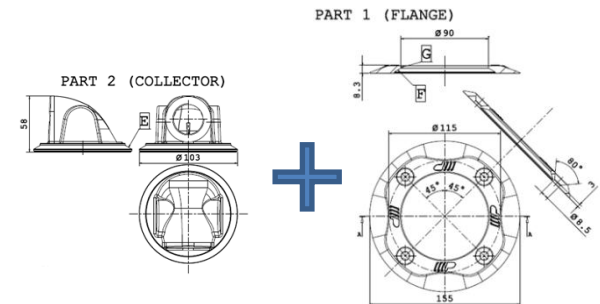

Nuovo filtro ritorno olio: EASY FILTER®

OTTOBRE 2017

- ✓ L'altezza del filtro è di 58mm
- ✓ connessione di ritorno olio BSP da 1"

- ✓ La connessione di ritorno olio può essere orientata facilmente in base alle necessità del cliente.
- ✓ Il particolare disegno della testa del filtro, composta da due parti facili da assemblare, consente un'ampia adattabilità dello stesso.

- ✓ Il nuovo filtro ribassato si adatta alla versione standard delle flange filtro Padoan

- ✓ Elementi filtranti disponibili:
 - cartuccia in carta da 10 micron
 - cartuccia in fibra da 21 micron
 - cartuccia in fibra da 40 micron