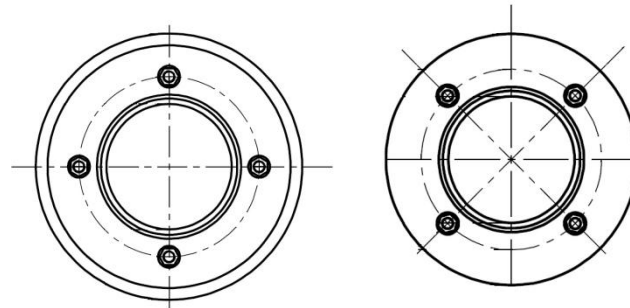

Nuovo filtro ritorno olio: EASY FILTER®

OTTOBRE 2017

- ✓ L'altezza del filtro è di 58mm
- ✓ connessione di ritorno olio BSP da 1"

- ✓ La connessione di ritorno olio può essere orientata facilmente in base alle necessità del cliente.
- ✓ Il particolare disegno della testa del filtro, composta da due parti facili da assemblare, consente un'ampia adattabilità dello stesso.

- ✓ Il nuovo filtro ribassato si adatta alla versione standard delle flange filtro Padoan

- ✓ Elementi filtranti disponibili:
 - cartuccia in carta da 10 micron
 - cartuccia in fibra da 21 micron
 - cartuccia in fibra da 40 micron