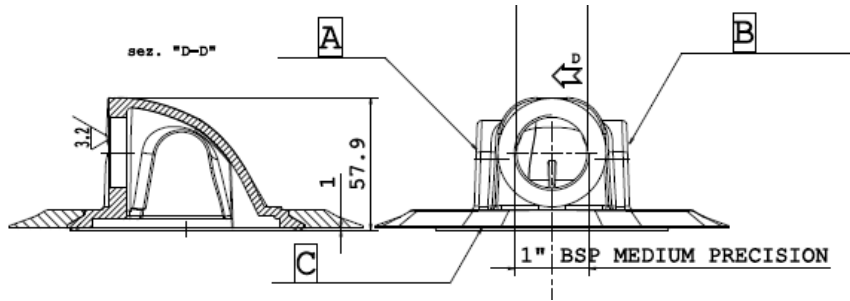

Nuovo filtro ritorno olio: EASY FILTER®

OTTOBRE 2017

- ✓ L'altezza del filtro è di 58mm
- ✓ connessione di ritorno olio BSP da 1"

- ✓ La connessione di ritorno olio può essere orientata facilmente in base alle necessità del cliente.
- ✓ Il particolare disegno della testa del filtro, composta da due parti facili da assemblare, consente un'ampia adattabilità dello stesso.

- ✓ Il nuovo filtro ribassato si adatta alla versione standard delle flange filtro Padoan

- ✓ Elementi filtranti disponibili:
 - cartuccia in carta da 10 micron
 - cartuccia in fibra da 21 micron
 - cartuccia in fibra da 40 micron