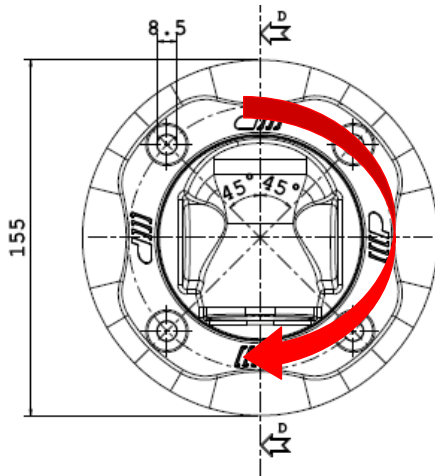

Nuovo filtro ritorno olio: EASY FILTER®

OTTOBRE 2017

- ✓ L'altezza del filtro è di 58mm
- ✓ connessione di ritorno olio BSP da 1"

- ✓ La connessione di ritorno olio può essere orientata facilmente in base alle necessità del cliente.
- ✓ Il particolare disegno della testa del filtro, composta da due parti facili da assemblare, consente un'ampia adattabilità dello stesso.

- ✓ Il nuovo filtro ribassato si adatta alla versione standard delle flange filtro Padoan

- ✓ Elementi filtranti disponibili:
 - cartuccia in carta da 10 micron
 - cartuccia in fibra da 21 micron
 - cartuccia in fibra da 40 micron