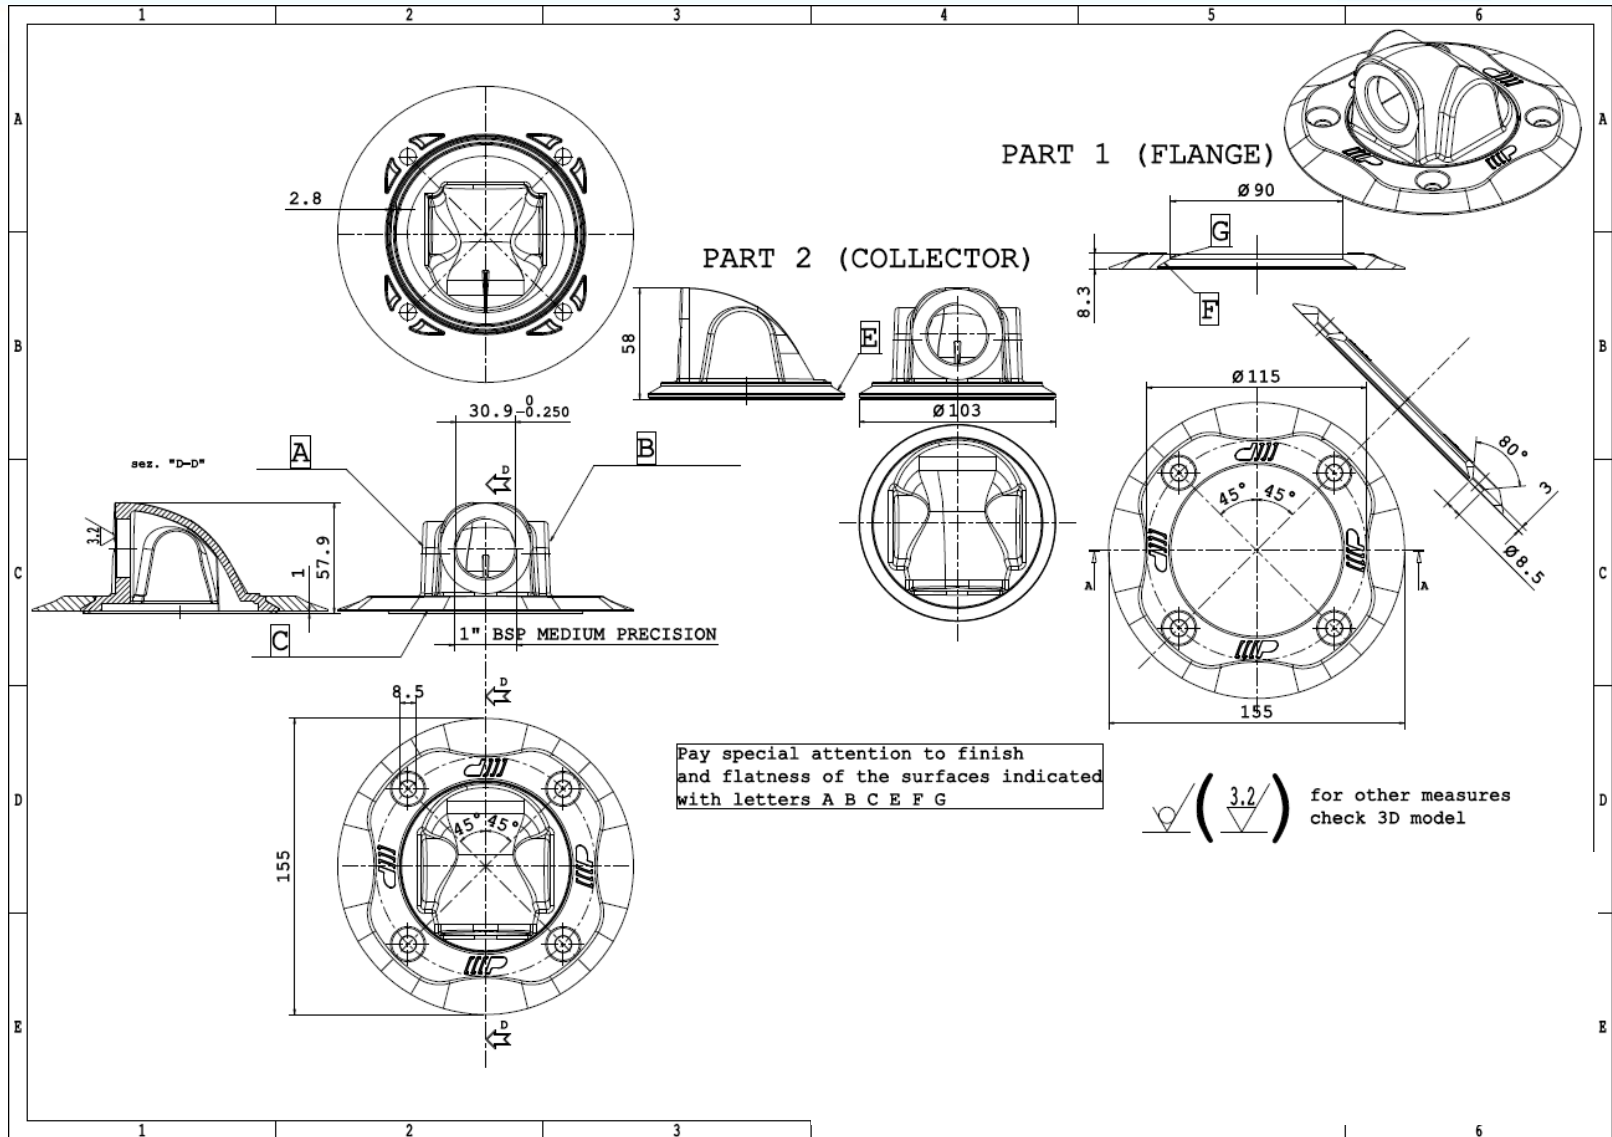

Nuovo filtro ritorno olio: EASY FILTER®

OTTOBRE 2017

- ✓ L'altezza del filtro è di 58mm
- ✓ connessione di ritorno olio BSP da 1"

- ✓ La connessione di ritorno olio può essere orientata facilmente in base alle necessità del cliente.
- ✓ Il particolare disegno della testa del filtro, composta da due parti facili da assemblare, consente un'ampia adattabilità dello stesso.

- ✓ Il nuovo filtro ribassato si adatta alla versione standard delle flange filtro Padoan

- ✓ Elementi filtranti disponibili:
 - cartuccia in carta da 10 micron
 - cartuccia in fibra da 21 micron
 - cartuccia in fibra da 40 micron